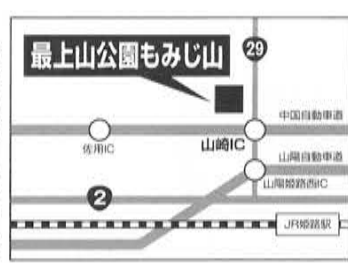

以前まで事務所だったところをガラス戸にして工房としたことで、実際に製粉しているところを、お客様が店内で食事をしながら見ることが出来ます。

店主は「今回のリニューアルにより、実際に製粉している姿を過す」「森の音楽会」などが企画されており、同時間開催のイベント盛りだくさんの内容となっています。

また、秋の夜長を楽しめるよう、11月17日(26日)の期間は午後6

◆「そう秋物語」 毎年人気のイベント「最上山もみじ祭り」が11月18日・19日に最上山公園で開催されます。地図。

最上山公園の西側に位置するもみじ山は、紅葉がとてきれいで、毎年多くの方で賑わいます。

食欲の秋ということもあり、実栗市のもいもが大集合する「もてなすシソウ」、町家散策とお店めぐりを楽しむ「ハイカラ通りフェスタ」、音楽を聴きながら秋のひとときを過ごす「森の音楽会」などが企画されており、同時間開催のイベント盛りだくさんの内容となっています。

また、秋の夜長を楽しめるよう、11月17日(26日)の期間は午後6