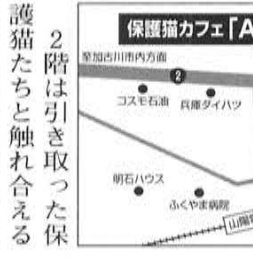

◆「紅葉夢のスタジオ」オープン 当支店取引先の(有)ユニバーサルイフ(代表取締役・沖村浩由さん)がこの程、

◆「紅葉夢のスタジオ」オープン 当支店取引先の(有)ユニバーサルイフ(代表取締役・沖村浩由さん)がこの程、

阿万

◆「紅葉夢のスタジオ」オープン 当支店取引先の(有)ユニバーサルイフ(代表取締役・沖村浩由さん)がこの程、

◆「紅葉夢のスタジオ」オープン 当支店取引先の(有)ユニバーサルイフ(代表取締役・沖村浩由さん)がこの程、