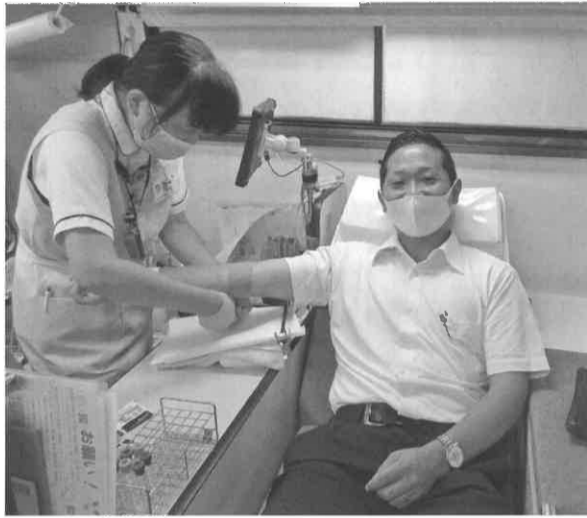

「しんくみの日週間」に「愛の献血」

淡陽信用組合役職員 8/2(月)~10/5(火)

信用組合業界では毎年9月3日を「しんくみの日」とし、9月1日から7日までの1週間を「しんくみの日週間」と定めており、業界全体の社会貢献活動として、各信用組合が「しんくみいきいき献血運動」に毎年参加しており、今年も各地

淡陽信用組合の役職員は、毎年9月3日の「しんくみの日」前後に、社会貢献活動の一環として「しんくみいきいき献血運動」に参加しています。今年も日本赤十字社・兵庫県赤十字血液センターの献血車、各地の市役所の会場で「愛の献血」を行い、血液不足の解消に役買いました。

社会貢献活動に積極的に参加

第69期通常総代会を開催

6月25日(金)

淡陽信用組合の「第69期通常総代会」を6月25日に開催しました。新型コロナウイルス感染症の流行拡大を受け、各席の間隔を十分にとるため、会場は洲本市塩屋の洲本市文化体育館文化ホールを使用し、参加者にマスクの着用、手指の消毒についてご協力をお願いするなど、感染防止対策をとりながら総代会は行われました。

総代会では、開会の挨拶に続いて、山本理事長が来賓並びに総代の皆様方に日頃のご支援に対する謝辞を述べ、昨年度の金融環境や今年度の経営環境についてお話ししました。

また、今後の当組合の経営課題について「第二は「地域密着型金融」の一層の推進に努めること」と思っており、引き続き、議長の果たすべき役割があると強く感じております。地域の経済・産業を支え、お客様や地域から必要とされる信用組合になるため、職員一人一人が顧客ニーズに的確に対応できる能力の向上、知識の修得に努め、常にお客様に寄り添いスピード感をもつ業務に取組んで参りたいと思っております」と述べました。